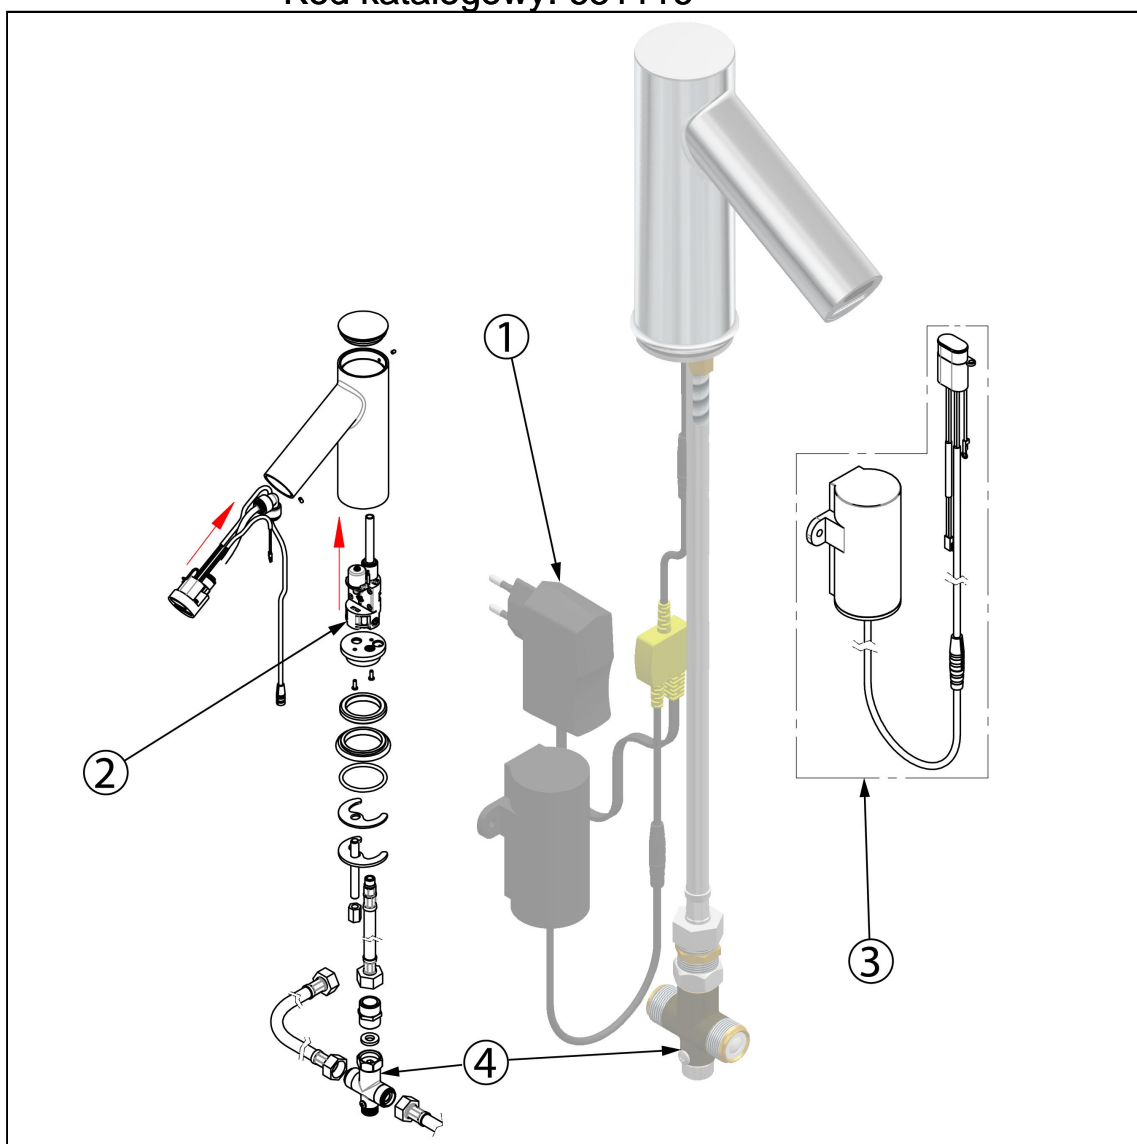

bateria z czujnikiem na podczerwiecie

Kod katalogowy: 651116

Nr części (V nr rys.-nr części z rysunku)	Nazwa	Kod
V651116-01	Zasilacz	
V651116-02	Zawór	
V651116-03	Sensor z obudową na baterie	
V651116-04	Mieszacz	